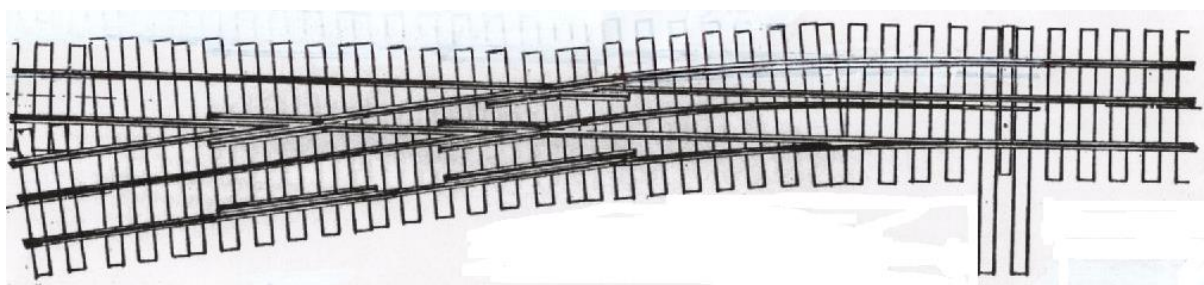

Herunter von der hohen Schiene

HOBBY - ECKE

Neuheiten 2020

Om Bogenweiche Filisur in Vorbereitung

EWI-350-1:11

R = aussen 2000 mm

R = innen 1300 mm

Profil 3 mm

Fertigmodell und Bausatz

Best.-Nr. 20378	Bogenweiche links fertig montiert	Euro 499.—
Best.Nr4. 20379	Bogenweiche rechts fertig montiert	Euro 499.—

als Komplett Bausatz mit Kleineisen

Best.-Nr. 20380	Bogenweiche links	Euro 249.—
Best.Nr4. 20381	Bogenweiche rechts	Euro 249.—

H0/H0e Zweispurweichen

Gleiseinfahrt H0/H0e

Best.-Nr. 14060-70 Gleiseinfahrt H0e linke Gleishälfte
fertig montiert Euro 179.—

Best.-Nr. 20905-70 Gleiseinfahrt H0e linke Gleishälfte
Bausatz Euro 60.90

Zweispurweiche H0/H0e

Best.-Nr. 14061-70 Weiche H0e linke Gleishälfte
fertig montiert Euro 199.—

Best.-Nr. 20906-70 Weiche H0e linke Gleishälfte
Bausatz Euro 63.90

Schutzblech für Zweispurweichen

Best.Nr 10120 Schutzblech H0e
Euro