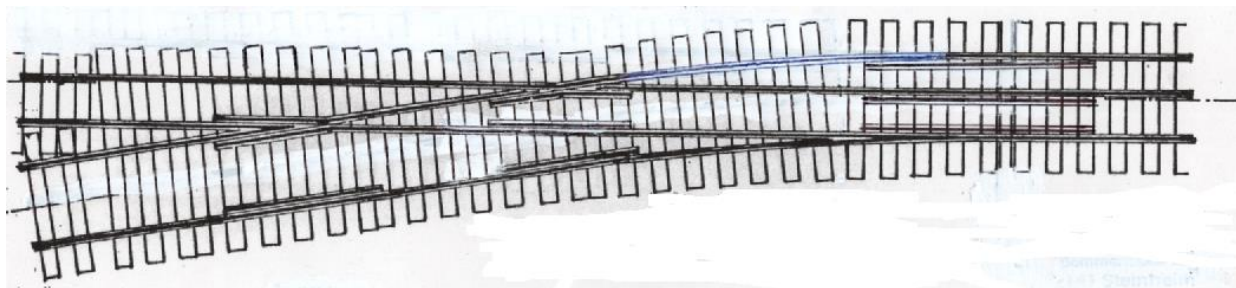

Herunter von der hohen Schiene

HOBBY - ECKE

Neuheiten 2020

Om Bogenweiche Filisur in Vorbereitung

EWI-350-1:11

R = aussen 2000 mm

R = innen 1300 mm

Profil 3 mm

Fertigmodell und Bausatz

Best.-Nr. 20378	Bogenweiche links fertig montiert	Euro 499.—
Best.Nr4. 20379	Bogenweiche rechts fertig montiert	Euro 499.—

als Komplett Bausatz mit Kleineisen

Best.-Nr. 20380	Bogenweiche links	Euro 249.—
Best.Nr4. 20381	Bogenweiche rechts	Euro 249.—

H0/H0e Zweispurweichen

Gleiseinfahrt H0/H0e

Best.-Nr. 14060-70 Gleiseinfahrt H0e linke Gleishälfte
fertig montiert Euro 179.—

Best.-Nr. 20905-70 Gleiseinfahrt H0e linke Gleishälfte
Bausatz Euro 60.90

Zweispurweiche H0/H0e

Best.-Nr. 14061-70 Weiche H0e linke Gleishälfte
fertig montiert Euro 199.—

Best.-Nr. 20906-70 Weiche H0e linke Gleishälfte
Bausatz Euro 63.90

Schutzblech für Zweispurweichen

Best.Nr 10120 Schutzblech H0e
Euro